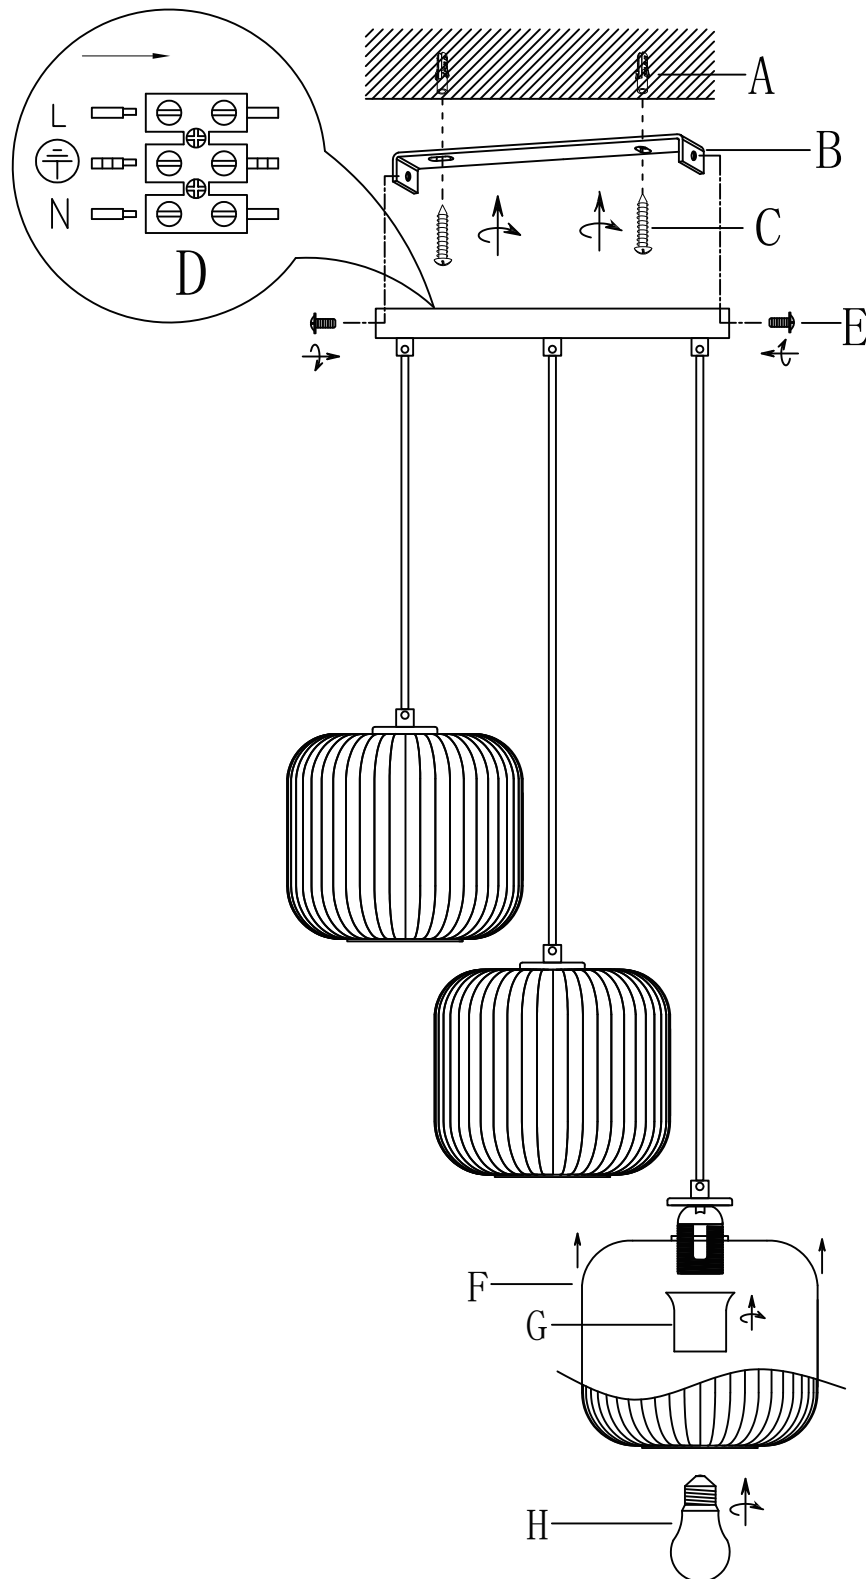

Gebrauchsanweisung Hängeleuchte aus Glas LILY Rauchgrau

Designed in Germany

**Wichtig:
FÜR SPÄTERE BEZUGNAHME
AUFBEWAHREN. SORGFÄLTIG LESEN!**

MONTAGE

**220V-240V~50/60Hz,
3 x E27 / max. 60W**

DE - Die Installation erfordert Fachkenntnisse und darf nur eine zugelassene Elektrofachkraft unter Berücksichtigung örtlicher und nationaler Bestimmungen durchführen!
EN - The installation requires expert knowledge and may be carried out only by an approved electrician under consideration of local and national regulations!